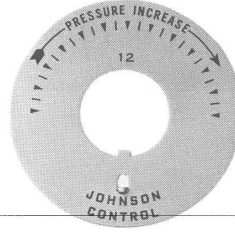

## S-224 Gradual Switch Dials

S-224-50

S-224-51

S-224-52

### 0-15 psi Range

S-224-53

S-224-54

S-224-55

S-224-56

S-224-57

0-20, 6-12 psi Range

S-224-58