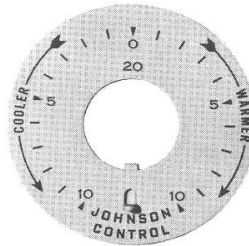

## S-224 Gradual Switch Dials

S-224-50

S-224-51

S-224-52

### 0-15 psi Range

S-224-53

S-224-54

S-224-55

S-224-56

S-224-57

0-20, 6-12 psi Range

S-224-58

S-224-59

S-224-60

S-224-61

S-224-62

S-224-63

S-224-64

**JOHNSON  
CONTROLS**

**Controls Group**  
507 E. Michigan Street  
P.O. Box 423  
Milwaukee, WI 53202