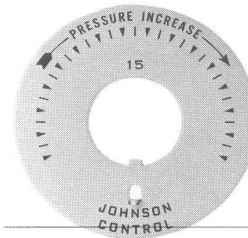

## S-224 Gradual Switch Dials

S-224-50

S-224-51

S-224-52

### 0-15 psi Range

S-224-53

S-224-54

S-224-55

S-224-56

S-224-57

0-20, 6-12 psi Range

S-224-58