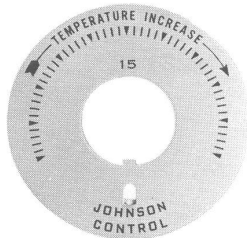

## S-224 Gradual Switch Dials

S-224-50

S-224-51

S-224-52

### 0-15 psi Range

S-224-53

S-224-54

S-224-55

S-224-56

S-224-57

0-20, 6-12 psi Range

S-224-58