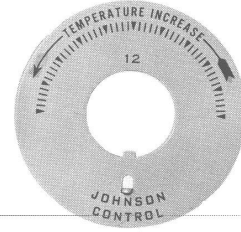

## S-224 Gradual Switch Dials

S-224-50

S-224-51

S-224-52

### 0-15 psi Range

S-224-53

S-224-54

S-224-55

S-224-56

S-224-57

0-20, 6-12 psi Range

S-224-58